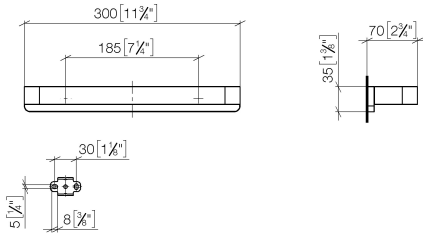

83 030 710

- Stichmaß 185 mm
- Breite 300 mm
- Höhe 35 mm
- Ausladung 70 mm

Chrom

83 030 710-00

Platin gebürstet

83 030 710-06

83 030 710

mm [inches]

83 030 710

Ersatzteile für die
anderen
Oberflächenvarianten
finden Sie hier: Platin
gebürstet

Ersatzteilstückliste

Nr.	Artikelnummer	Benennung	Verbaumenge	Lieferzeit
1	05 17 20 717 00 90	Befestigungssatz	2	2
2	90 30 30 059 00 90	Schraube	2	2
3	08 17 71 500-00	Halter	1	10
4	90 31 11 112 00 90	Stift	2	2
5	08 17 71 550-00	Halter	1	60