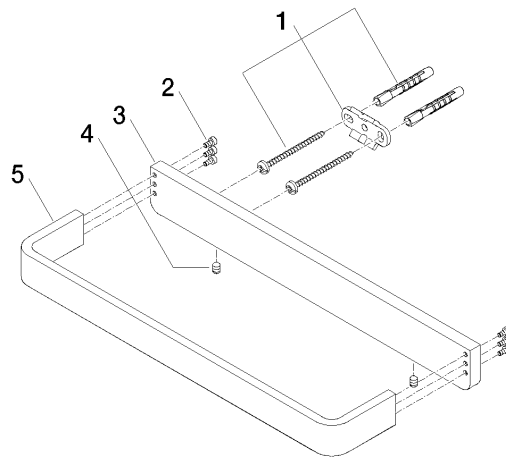

83 030 710

- Stichmaß 185 mm
- Breite 300 mm
- Höhe 35 mm
- Ausladung 70 mm

Chrom

83 030 710-00

Platin gebürstet

83 030 710-06

83 030 710

mm [inches]

83 030 710

Ersatzteile für die
anderen
Oberflächenvarianten
finden Sie hier: Platin
gebürstet

Ersatzteilstückliste

Nr.	Artikelnummer	Benennung	Verbaumenge	Lieferzeit
1	05 17 20 717 00 90	Befestigungssatz	2	2
2	90 30 30 059 00 90	Schraube	2	2
3	08 17 71 500-00	Halter	1	10
4	90 31 11 112 00 90	Stift	2	2
5	08 17 71 550-00	Halter	1	60